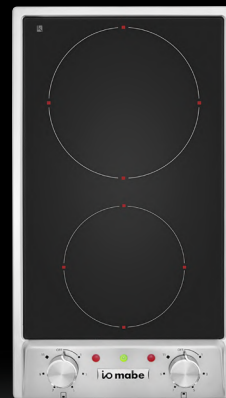

9 Potencias

1 Dúo zona 700w/1,700 w

1 Puente 1,400 w/2,200 w

2 Zonas 1,200 w

Alto 5.5 cm,

Ancho 58.0 cm,

Fondo 51.0 cm