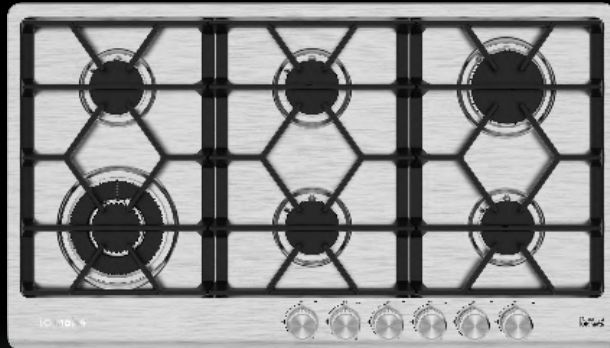

#### Características

Encendido eléctrico integrado

Perillas con iluminación blanca

3 Parrillas de fundición

5 Zonas de cocción

1 Quemador Master ring 11,600 kJ

2 Quemadores estándar 6500 kJ

2 Quemadores jumbo 8,000 kJ

Alto: 6.2 cm

Ancho: 76.0 cm

Profundidad: 52.0 cm

TEON

Tecnología  
**Ultimate  
Cooking**

Tecnología  
**Ultimate  
Cleaning**

**NUEVO PRODUCTO**

**PIO96KMTIO**

gas empotrable - 127 V~ 60 Hz

**Características**

- Acero inoxidable
- Recubrimiento TEON
- Encendido eléctrico integrado
- Perillas con iluminación blanca
- 3 Parrillas de fundición
- 6 Zonas de cocción
- 1 Quemador Master ring 11,600 kJ
- 4 Quemadores estándar 6,500 kJ
- 1 Quemador jumbo 8,000 kJ

Alto: 5.8 cm  
Ancho: 90.8 cm  
Profundidad: 51.8 cm

Tecnología  
**Ultimate  
Cooking**

PLATILLOS A TIEMPO Y

Tecnología  
**Ultimate  
Cleaning**

LIMPIEZA SIN

**NUEVO PRODUCTO**

**PIO64KRNRO**

gas empotrable - 127 V~ 60 Hz