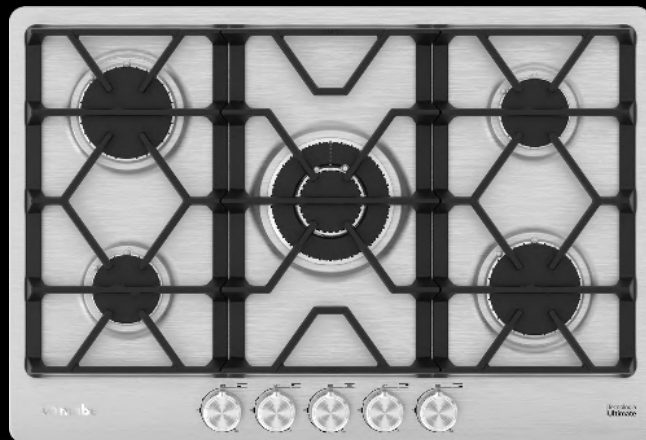

TEON

Tecnología
**Ultimate
Cooking**

Tecnología
**Ultimate
Cleaning**

NUEVO PRODUCTO

PIO75KMTIO

gas empotrable - 127 V 60 Hz

Características

- Acero inoxidable
- Recubrimiento TEON
- Encendido eléctrico integrado
- Perillas con iluminación blanca
- 3 Parrillas de fundición
- 5 Zonas de cocción
- 1 Quemador Master ring 11,600 kJ
- 2 Quemadores estándar 6500 kJ
- 2 Quemadores jumbo 8,000 kJ

Alto: 5.8 cm

Ancho: 76 cm

Profundidad: 51.8 cm